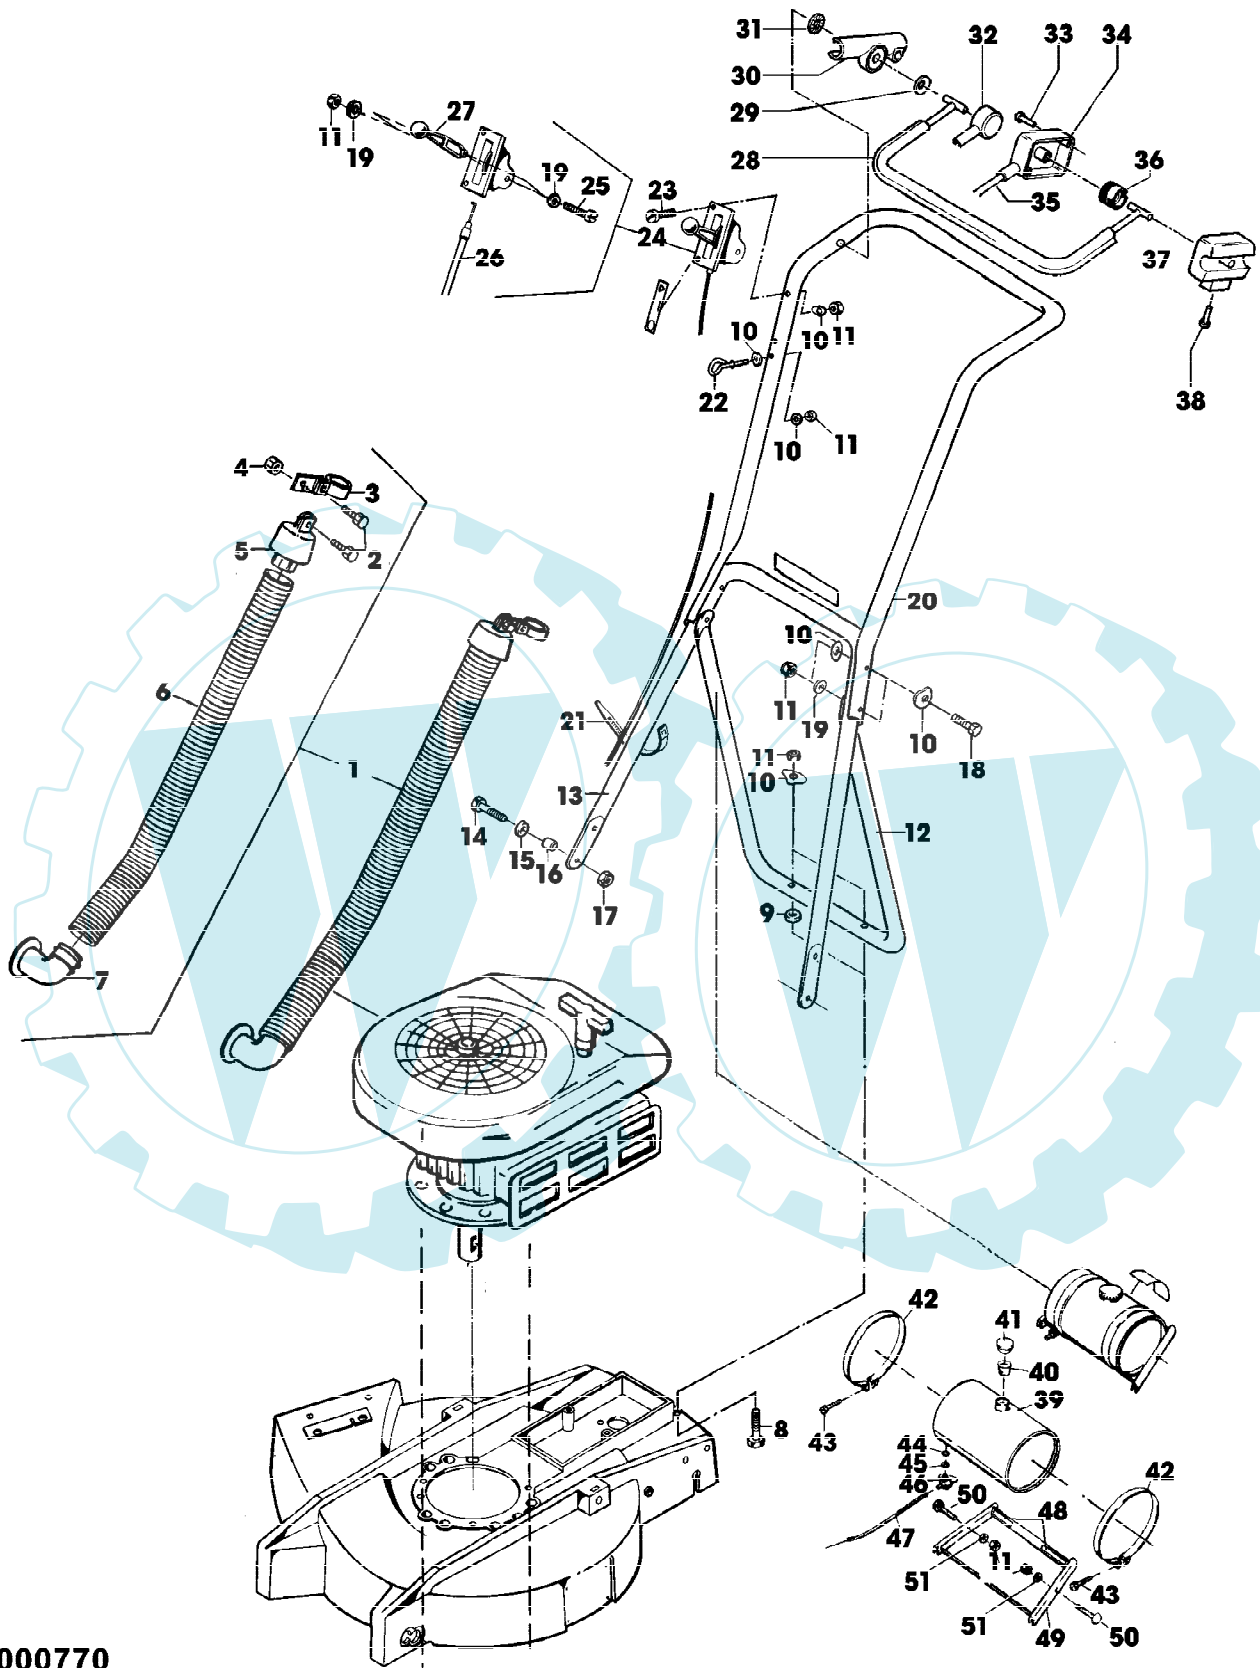

52-152 TA EDV-NR.SA235
AUFKLEBER

52-152 TA EDV-NR.SA235
AUFKLEBER

Reihennummer	Artikelnummer	Menge	Description
1	SA34659	1	AUFKLEBER
2	SA34669	1	AUFKLEBER
3	SA19139	1	AUFKLEBER

FUEHRUNGSHOLM, STARTER, SCHALTUNG, ANSAUGUNG, TANK

SA000770

52-152 TA EDV-NR.SA235

Page 4 of 9

FUEHRUNGSHOLM, STARTER, SCHALTUNG, ANSAUGUNG, TANK

Reihennummer	Artikelnummer	Menge	Description
1	SA34016	1	LUFTANSAUGROHR ASSY
2	SA15323	2	SECHSKANTSCHRAUBE M6X20
3	SA16655	1	SCHLAUCHKLEMME
4	SA11244	1	SICHERUNGSMUTTER (A) M6
5	SA34017	1	DECKEL
6	SA33275	1	SCHLAUCH *
7	SA34028	1	AUSPUFFKRUEMMER
8	SA15326	2	SECHSKANTSCHRAUBE M6X35
9	SA31284	2	FEDERRING
10	SA11243	12	UNTERLEGSCHIEBE
11	SA11244	12	SICHERUNGSMUTTER (A) M6
12	SA19221	1	ABSTUETZUNG
13	SA12259	1	FUEHRUNG LOW
14	SA15332	2	SECHSKANTSCHRAUBE M8X25
15	SA15203	2	UNTERLEGSCHIEBE A8,4
16	SA12532	2	HUELSE
17	SA15413	2	MUTTER M8
18	SA15302	4	SECHSKANTSCHRAUBE M6X40
19	SA15212	4	UNTERLEGSCHIEBE (A) A6,4
20	SA35480	1	LENKSTANGE UP UP (SUB FOR SA34015)
21	SA12505	2	KABELBINDER
22	SA34459	1	GRIFF *
23	SA15326	2	SECHSKANTSCHRAUBE M6X35
24	SA34814	1	STEUERUNG
25	SA15550	1	SCHRAUBE * M6X25
26	SA34813	1	SEILZUG NSEP (ORD SA34814)
27	SA12768	1	HEBEL
28	SA34013	1	BUEGEL (B)
29	SA34089	1	SCHEIBE
30	SA34662	1	LAGER RH
31	SA34247	1	RING
32	SA33951	1	ABDECKUNG RH
33	SA31423	2	SCHRAUBE * KB 35X20
34	SA33952	1	GEHAEUSE *
35	SA34024	1	SEILZUG (B)
36	SA33955	1	ROLLE
37	SA34832	1	GEHAEUSE *
38	SA33975	2	SCHRAUBE * KB 40X35
39	SA12914	1	TANK
40	SA13006	1	SIEB *
41	SA13005	1	EINFUELLVERSCHLUSS
42	SA16130	2	SCHLAUCHKLEMME
43	SA15565	2	SCHRAUBE * M6X25
44	SA20114	1	RADIALDICHTRING C 14X 20
45	SA20150	1	SCHEIBE 0,3
46	SA13007	1	ABLASSHAHN
47	SA13012	1	KRAFTSTOFFLEITUNG
48	SA16131	4	GUMMI-BODENPLATTE
49	SA31127	1	HALTER *
50	SA16260	2	SCHRAUBE * M6X35
51	SA15212	2	UNTERLEGSCHIEBE 6,4