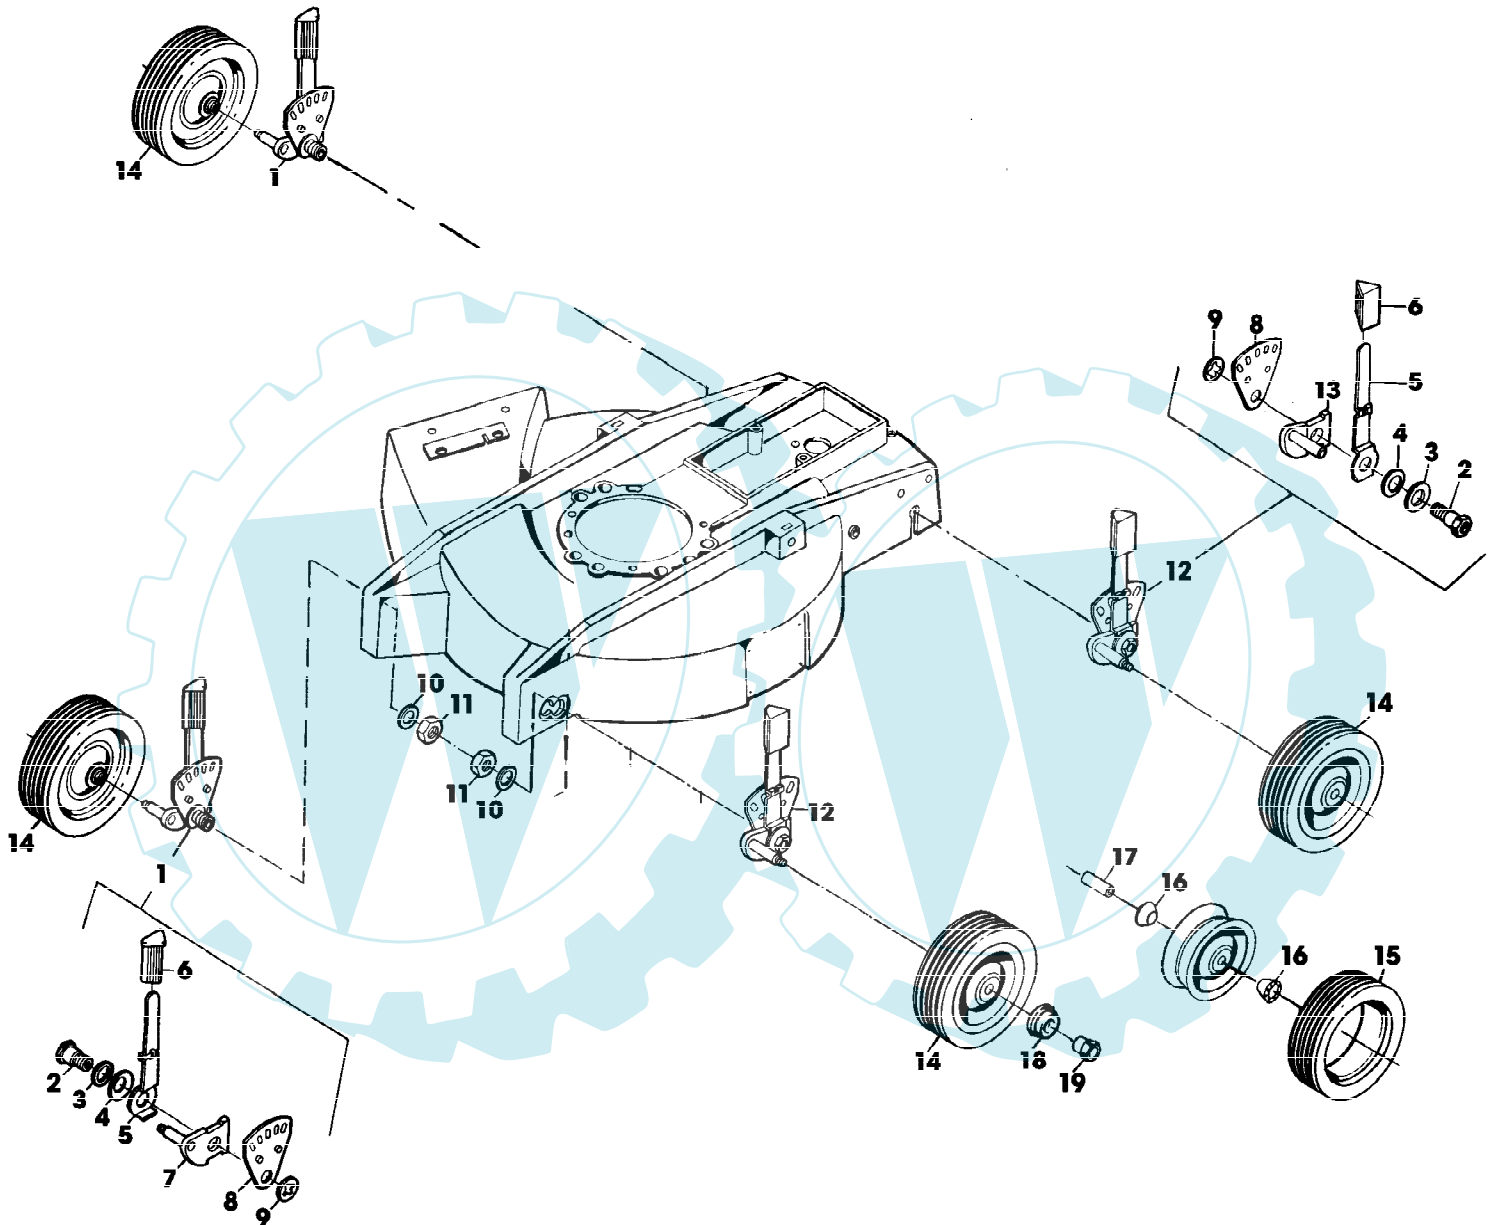

(A) WERDEN NUR NOCH IN PACKMENGEN
 DELIEFERT

(B) SB 152 MIT LEICHTSTARTBOHRUNG

52-152 TA EDV-NR.SA235
HOEHENVERSTELLUNG, RAEDER

SA000759

52-152 TA EDV-NR.SA235
HOEHENVERSTELLUNG, RAEDER

Reihennummer	Artikelnummer	Menge	Description
1	SA13930	2	HEBEL ASSY, RH INCL KEYS 2,3,4,5,6,7,8,9
2	SA12746	2	BOLZEN
3	SA12747	2	SCHEIBE
4	SA12223	2	TELLERFEDER
5	SA12224	2	HEBEL
6	SA12748	2	GRIFF *
7	SA12229	2	ACHSSCHENKEL RH
8	SA12226	2	SEGMENT
9	SA12227	2	FEDERKLEMME (A)
10	SA15256	4	FEDERSCHEIBE B20
11	SA15431	4	MUTTER BM 20X1,5
12	SA17795	2	HEBEL ASSY, LH INCL KEYS 2,3,4,5,6,8,9,13
13	SA12225	2	ACHSSCHENKEL LH
14	SA36556	4	RAD KPL. MIT BEREIFUNG (SUB FOR SA17794)
15	SA13919	4	REIFEN *
16	SA11265	8	KUGELLAGER
17	SA16262	4	DISTANZSTUECK
18	SA16261	4	KAPPE
19	SA12624	4	MUTTER (A) WERDEN NUR NOCH IN PACKMENGEN GELIEFERT